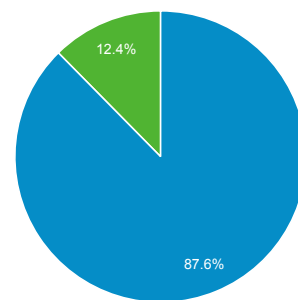

01-ene-2012 - 31-dic-2012

01-ene-2011 - 31-dic-2011