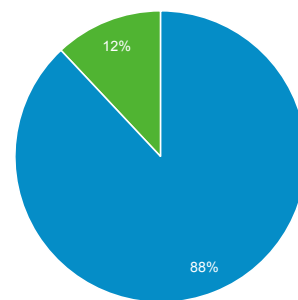

Idioma	Visitas	% Visitas
1. es		
01-ene-2012 - 31-dic-2012	4.157.361	63,09%
01-ene-2011 - 31-dic-2011	3.334.337	65,00%
% de cambios	24,68%	-2,94%
2. es-es		
01-ene-2012 - 31-dic-2012	1.177.637	17,87%
01-ene-2011 - 31-dic-2011	1.022.972	19,94%
% de cambios	15,12%	-10,38%
3. es-419		
01-ene-2012 - 31-dic-2012	361.664	5,49%