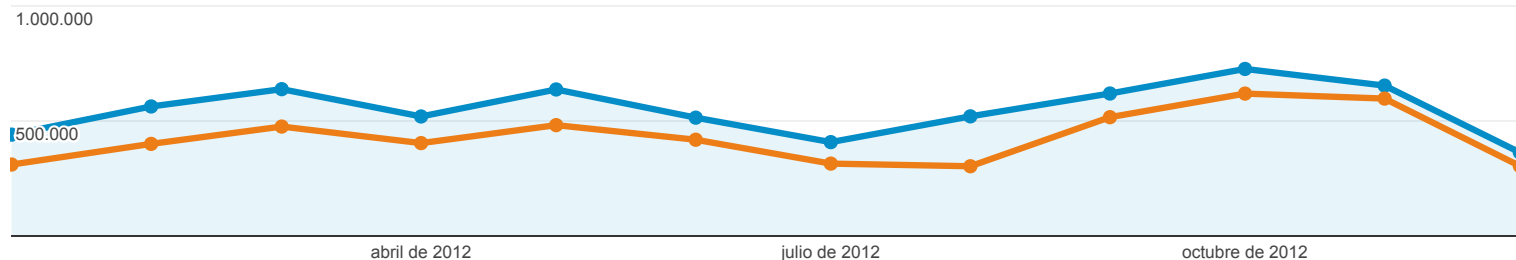

Visión general de público

01/01/2012 - 31/12/2012
Comparar con: 01/01/2011 - 31/12/2011

cambio en % de visitas: +0,00%

Visión general

01-ene-2012 - 31-dic-2012: Visitas
01-ene-2011 - 31-dic-2011: Visitas

5.836.545 usuarios han visitado este sitio.

Visitas

Visitantes únicos

Número de páginas vistas

Páginas / Visita

Duración media de la visita

Porcentaje de rebote

% de visitas nuevas

New Visitor Returning Visitor